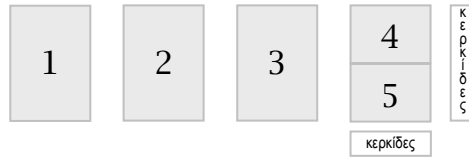

Είσοδος
Entrance
Diana

Στίβος / Ring 1 Κριτής / Judge: P. Kapetanakos		
10:30	Γκρένενταλ	1 Groenendael
	Μαλινοιά	2 Malinois
10:40	Γερμ. Ποιμενικός	10 German Shepherd
11:10	Αγγλ. Σέττερ	2 English Setter
11:20	Πόιντερ	4 Pointer
11:35	Κρητικός Λαγωνικός	2 Cretan Hound
11:45	Κοκόνι	1 Kokoni
11:50	Μολοσσός Ηπείρου	1 Molossos of Epirus
Κριτής / Judge: N. Fotakopoulos		
12:00	Ελληνικός Ιχνηλάτης	18 Hellinikos Ichnilatis
12:55	Ελληνικός Ποιμενικός	3 Greek Shepherd
Κριτής / Judge: G. Kalantzis		
13:10	Γαλλικός Μπρακ	1 French Pointing Dog
13:15	Κούρτσααρ	4 Kurzhaar
13:30	Ντράτχααρ	8 Drahthaar
13:55	Επανιέλ Μπρετόν	3 Epagneul Breton