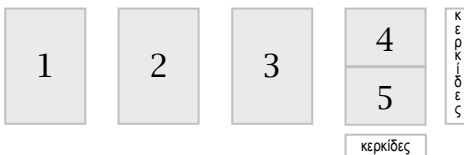

Είσοδος
Entrance
Diana

κερκίδες

Στίβος / Ring 1 Κριτής / Judge: P. Kapetanakos			
10:30	Ελληνικός Ιχνηλάτης	11	Hellinikos Ichnilatis
11:00	Επανιέλ Μπρετόν	3	Epagneul Breton

Κριτής / Judge: C. Psiharis			
11:15	Αγγλικός Σέπερ	1	English Setter
11:25	Γαλλικός Μπρακ	1	French Pointing Dog
11:35	Κούρτσαχαρ	12	Kurzhaar
12:15	Ντρατχασαρ	10	Drahthaar
12:45	Πόιντερ	5	Pointer